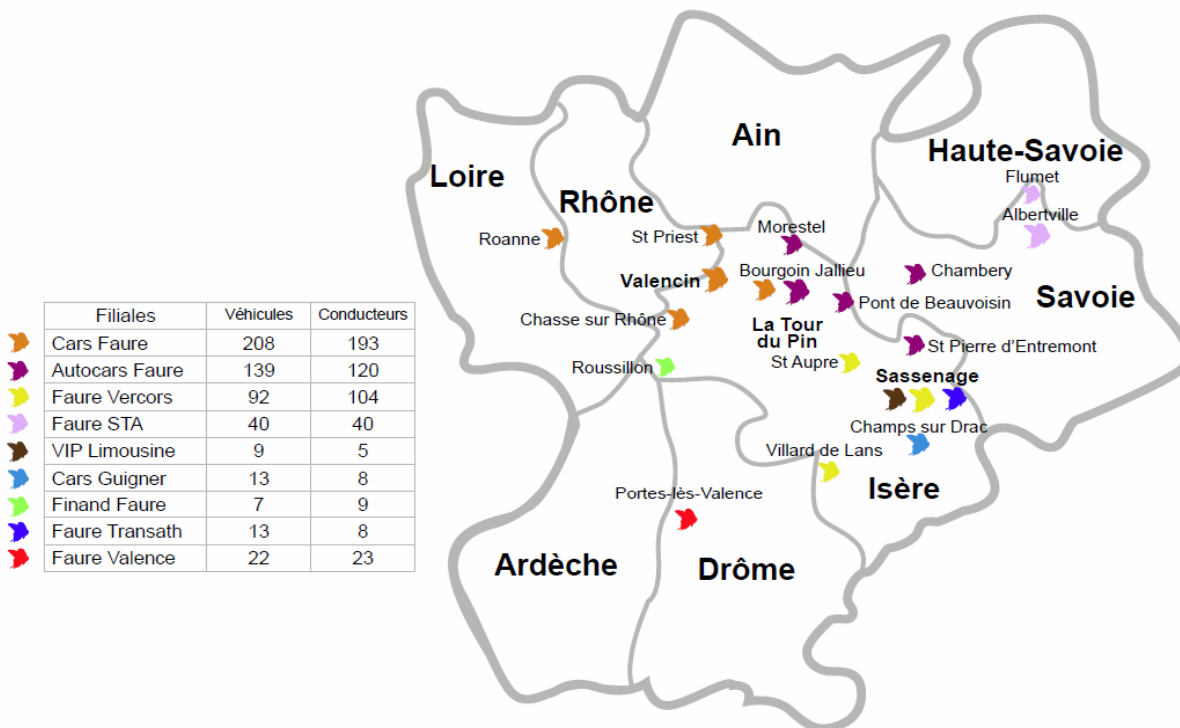

# CARS FAURE

(Mise à Jour le 01/05/2012)

- Cars Faure** à Valencin (Siège Social - 38), St Priest (69), Chasse sur Rhône (38), Bourgoin Jallieu (38) et Roanne (42)
- Autocars Faure** à la Tour du Pin (38), Pont de Beauvoisin (38), St Pierre d'Entremont (38), Chambéry (73) et Morestel (38)
- Faure Vercors** à Sassenage (38), Villard de Lans (38) et Saint Aupre (38)
- Faure Valence** à Portes-lès-Valence (26)
- Faure-STA** à Albertville (73) et Flumet (73)
- Finand Faure** à Roussillon (38)
- Autocars Guignier** à Champ sur Drac (38)
- VIP Limousine** à Sassenage (38)
- Faure Transath** à Echirolles (38) et Sassenage (38)