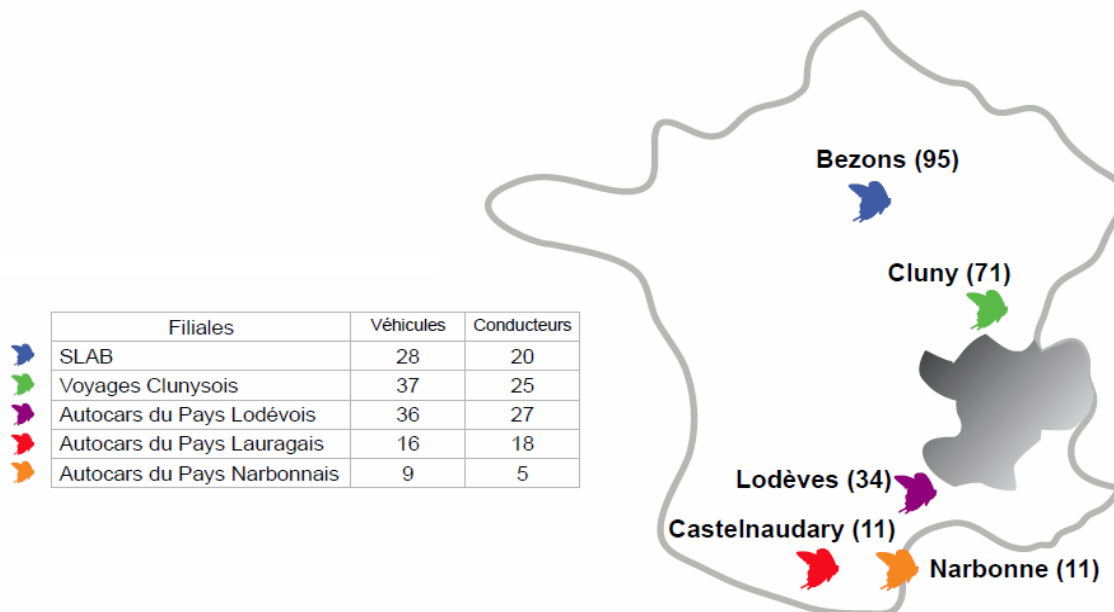

# CARS FAURE

(Mise à Jour le 01/05/2012)

- Cars Faure** à Valencin (Siège Social - 38), St Priest (69), Chasse sur Rhône (38), Bourgoin Jallieu (38) et Roanne (42)
- Autocars Faure** à la Tour du Pin (38), Pont de Beauvoisin (38), St Pierre d'Entremont (38), Chambéry (73) et Morestel (38)
- Faure Vercors** à Sassenage (38), Villard de Lans (38) et Saint Aupre (38)
- Faure Valence** à Portes-lès-Valence (26)
- Faure-STA** à Albertville (73) et Flumet (73)
- Finand Faure** à Roussillon (38)
- Autocars Guignier** à Champ sur Drac (38)
- VIP Limousine** à Sassenage (38)
- Faure Transath** à Echirolles (38) et Sassenage (38)